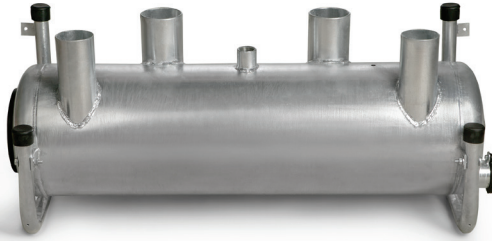

Referans

151461034

60 L