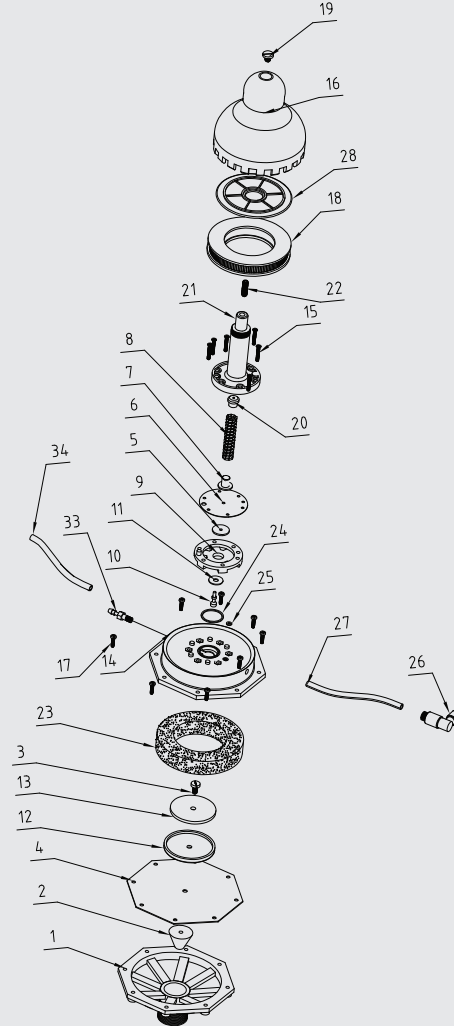

No	Referans
1	150422025
2	151422002
3	150422007
4	150422003
5	150422005
6	150422002
7	150422009
8	150422001
9	150422015
10	150422008
11	150422016
12	150422023
13	150422022
14	151422001
15	150422014
16	150422010
17	150422019

No	Referans
18	150422011
19	150422038
20	150422004
21	150422013
22	150422012
23	150422021
24	150422017
25	150422018
26	150422026
27	150422028
28	150422027
29	150422034
30	150422036
32	150450173
33	150454004