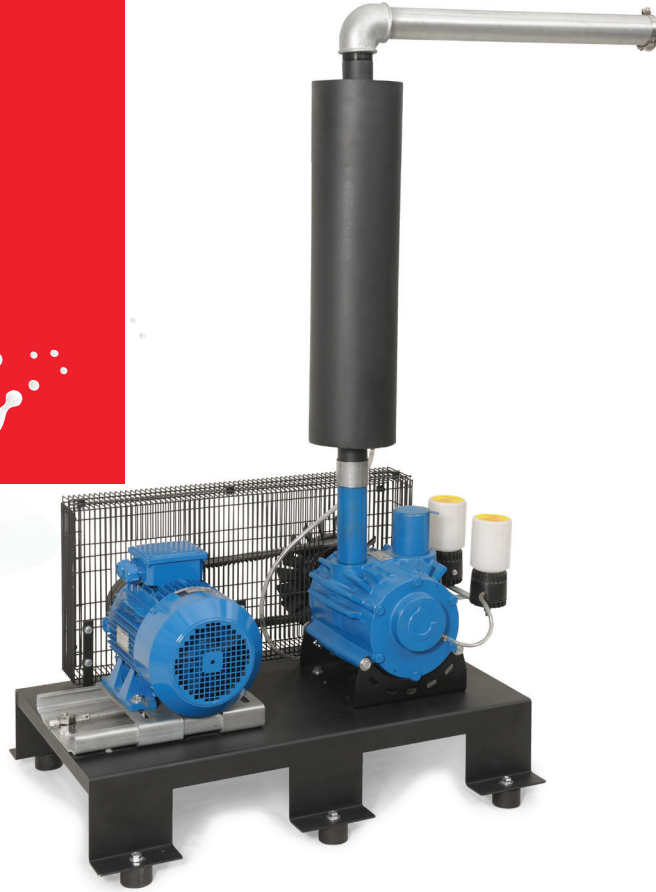

brk

TARIMAK

bereket

BRK 2000

Referans

152461022

VAKUM ÜNİTESİ	BRK 1600	BRK 2000
Kapasite l/dk	1600	2000
Pompa Kasnağı mm	17 x 150-2	17 x 150-2
Pompa Devri d/d	950	1262
Elk. Motor Kasnağı mm	17 x 100-2	17 x 132-2
Elk. Motor Devri d/d	1445	1435
Elk. Motor	4 kw 380 V	5,5 kw 380 V