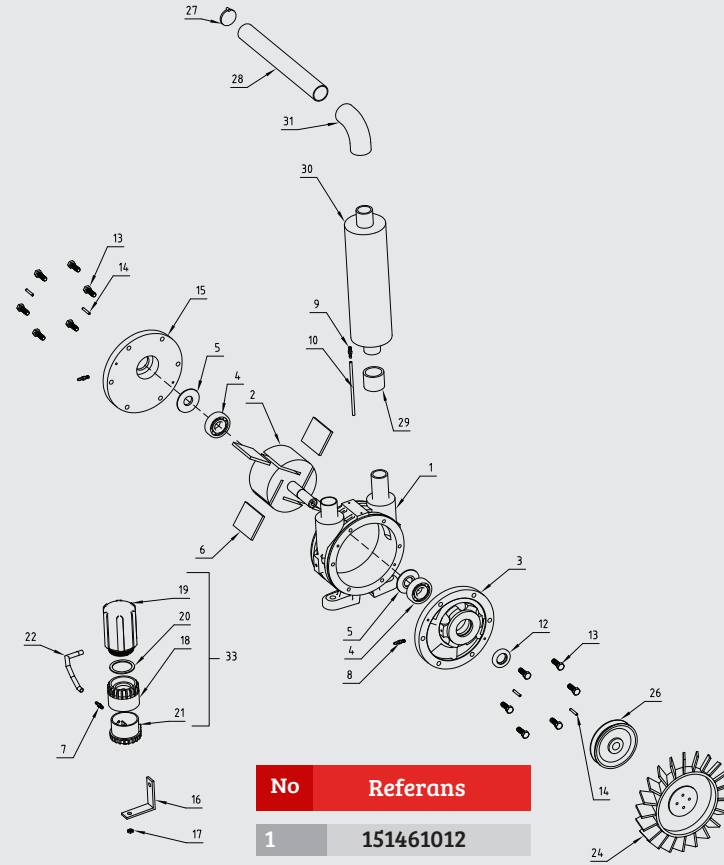

No	Referans
1	151461012
2	151461015
3	151461014
4	150461040
5	151461023
6	150461034
7	150361062
8-9	151461008
10-22	150361030
12	150461029
13	150461037
14	150461067
15	151461013
16	151461817