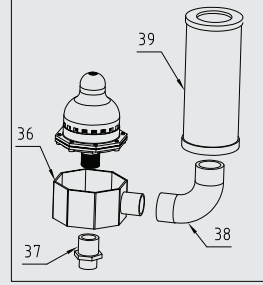

AĞIR KOŞULLARA
UYGUN ÖZEL FİLTRE
SEÇENEĞİ

- Yüksek Hassasiyet,
- Hızlı Tepki Verme
- Sağlam ve Dayanıklı