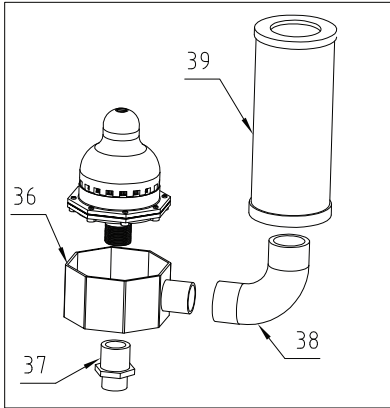

bereket

SERVO REGÜLATÖRLER

YUVAC 7000

Referans

151422802

No	Referans
1	150422025
2	151422002
3	150422007
4	150422003
5	150422005
6-35	150422002
7	150422009
8	150422001
9	150422015
10	150422008
11	150422016
12	150422023
13	150422022
14	150422029
15	150422014
16	150422010
17	150422019
18	150422011
19	150422038
20	150422004

No	Referans
21	150422013
22	150422012
23	150422021
24	150422017
25	150422018
26	150422026
27	150422028
28	150422027
29	150422030
30	150422033
32	150422032
33	151461008
34	150422028
35	151422001
36	150422034
37	150422036
38	150450173
39	150454004