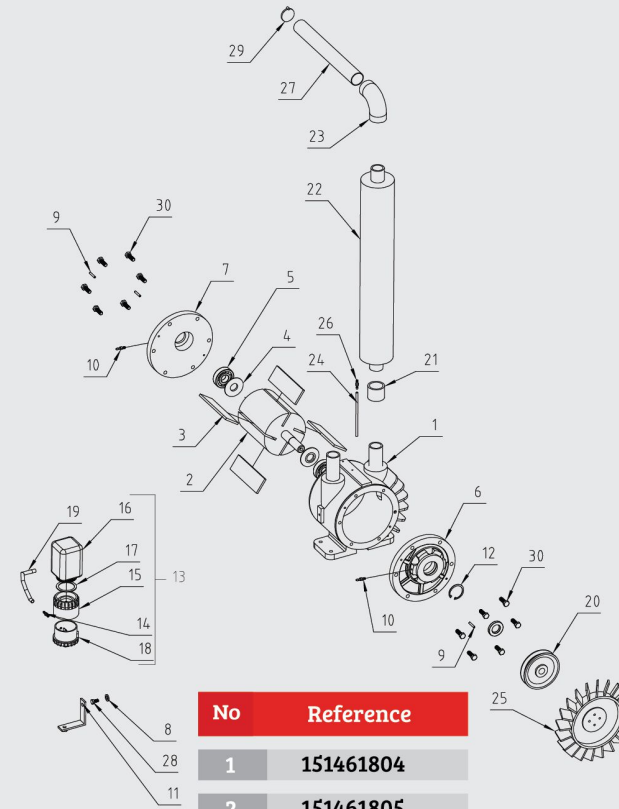

bereket

BRK 1500

Reference

152461003

VACUUM UNIT	BRK 1200	BRK 1500
Capacity l/min	1200	1500
Pump pulley mm	17 x 150	17 x 150
Pump rpm	1071	1348
Electric motor pulley mm	17 x 112	17 x 140
Electric motor rpm	1435	1445
Electric motor	3 kw 380 V	4 kw 380 V

Vacuum Tank: 55 l hot dipped galvanized
Inlet: 63mm Outlet: 76mm

No	Reference
1	151461804
2	151461805
3	150461160
4	151461023
5	150461040
6	151461825
7	151461824
8	150350039
9	150461067
10	151461008
11	151461817
12	150361015
13	150361018
14	150361062
15	150361033
16	150361017

YUVAC 1500

Reference

151461802

Silencer included

Inlet: 2"

Outlet: 2"

No	Reference
17	150361036
18	150361034
19	150361030
20	150461053
21	150461075
22	151461803
23	150461130
24	150618003
25	150461115
26	150461132
27	151461026
28	150361021
29	151461025
30	150461037
31	150461029