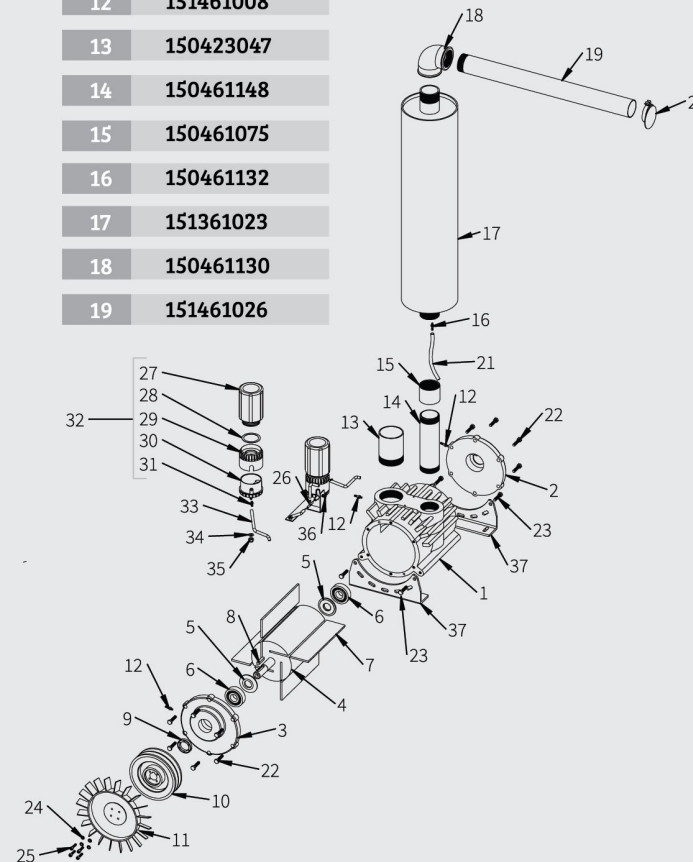

bereket

BRK 2000

Reference

152461022

VACUUM UNIT	BRK 1600	BRK 2000
Capacity l/min	1600	2000
Pump pulley mm	17 x 150-2	17 x 150-2
Pump rpm	950	1262
Electric motor pulley mm	17 x 100-2	17 x 132-2
Electric motor rpm	1445	1435
Electric motor	4 kw 380 V	5,5 kw 380 V

No	Reference
1	151461831
2	151461829
3	151461830
4	151461828
5	151461023
6	150461040
7	150461215
8	150461127
9	150461029
10	150461155
11	150461115
12	151461008
13	150423047
14	150461148
15	150461075
16	150461132
17	151361023
18	150461130
19	151461026

21 150618003

22 150423004

23 150461154

24 150361023

25 150311015

26 150461186

27 150361017

28 150361036

29 150361033

30 150361034

31 150361062

32 150361018

33 150361030

34 150419017

35 150461010

36 151461818