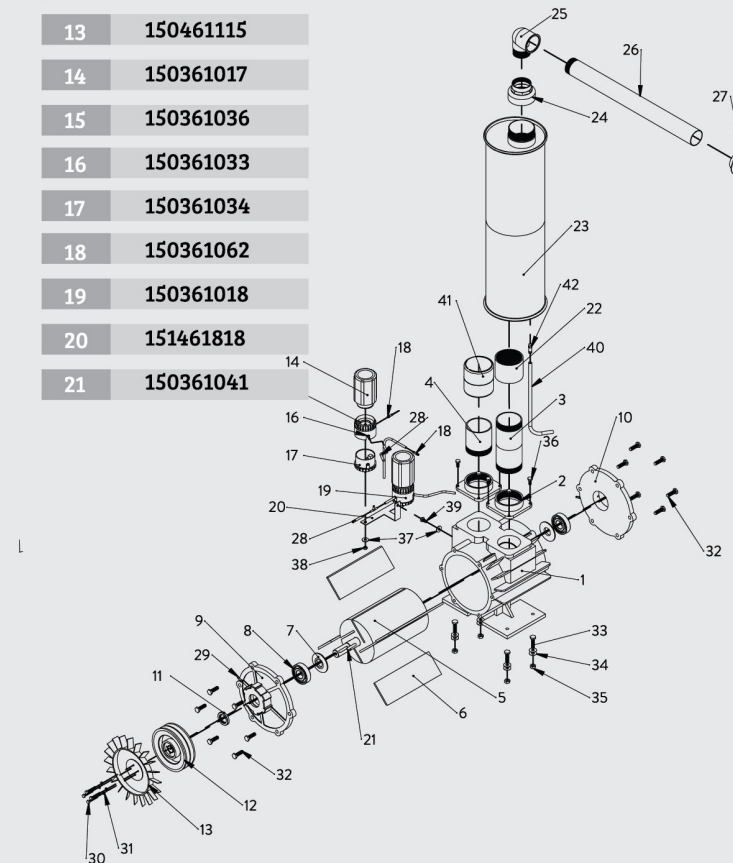

No	Reference
1	151461810
2	151461813
3	150423048
4	150423048
5	151461809
6	150461028
7	151461033
8	150461167
9	151461812
10	151461811
11	150461198
12	150461178
13	150461115
14	150361017
15	150361036
16	150361033
17	150361034
18	150361062
19	150361018
20	151461818
21	150361041

YUVAC 3000

Reference

151461815

Silencer included

Inlet: 3"

Outlet: 3"

No	Reference
22	150461188
23	151461819
24	150461189
25	150461074
26	151461026
27	151461025
28	150361030
29	151461008
30	150311015
31	150361023
32	150423004
33	150611020
34	150611012
35	150611013
36	150350036
37	150419017
38	150461010
39	150361021
40	150618003
41	150461085
42	150461132