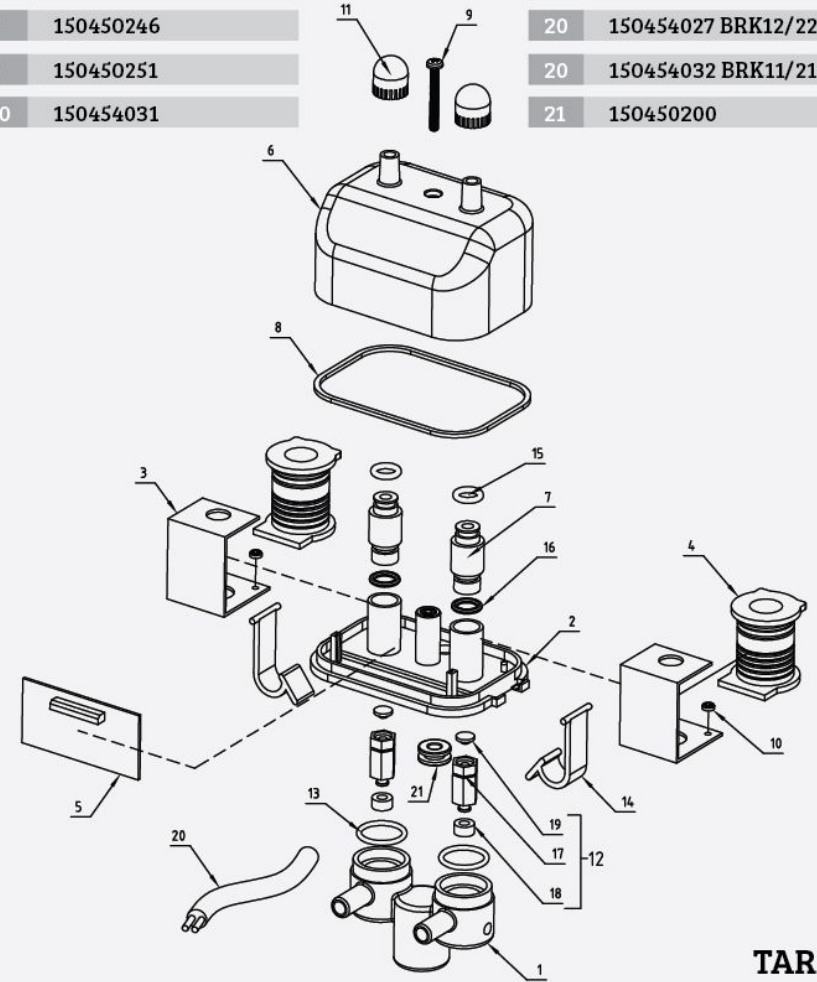

24V DC her sisteme uyumlu, direk servo kontrollü
Programlanabilir PCB ile bireysel çalışır
İnek, koyun, keçi, manda, deve sağımı için
21 farklı oran-hız kombinasyonu

*12-24 VDC Direk servo kontrollü

MODEL		REFERANS
BRK11 12VDC	Kartsız	151450837
BRK11 24VDC	Kartsız	151450832
BRK12 12VDC	PCB Kartlı	151450841
BRK12 24VDC	PCB Kartlı	151450831

brk

No	Referans
1	150454038
2	151454811
3	151454810
4	151454043 24VDC
4	151454044 12 VDC
5	150450243 BRK12/22
5	150450249 BRK11/21
6	150454036
7	151450829
8	150450246
9	150450251
10	150454031

No	Referans
11	150454035
12	151450833
13	150454028
14	150454039
15	150454029
16	150454030
17	151450830
18	150454040
19	150454041
20	150454027 BRK12/22
20	150454032 BRK11/21
21	150450200