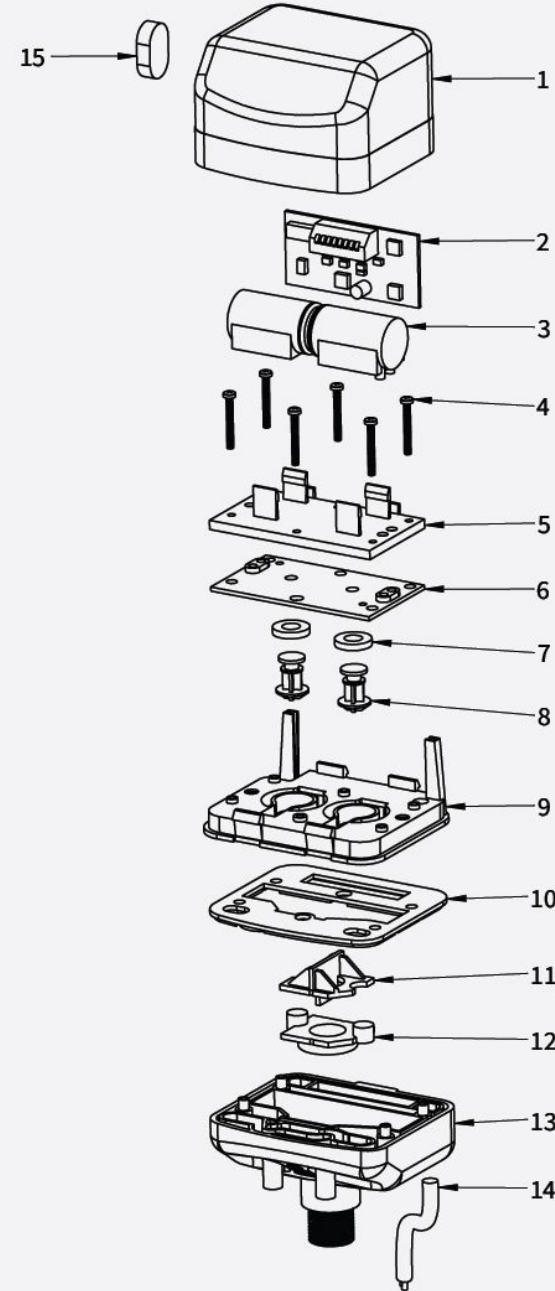

bereket

ELEKTRONİK PULSATÖR

BRK 21 / BRK 22

24V DC her sisteme uyumlu, pilot valf kontrollü

Programlanabilir PCB ile bireysel çalışır

Düşük enerji kullanımı ile tüm sağım kontrol cihazlarında kullanılabilir.

İnek, koyun, keçi, manda, deve sağımı için 21 farklı oran-hız kombinasyonu

*24 VDC Pilot valf kontrollü

MODEL		REFERANS
BRK21 24VDC	Kartsız	151450922
BRK22 24VDC	PCB Kartlı	151450894

No	Referans
1	151454813
2	150450243 BRK 12/22
2	150450249 BRK 11/21
3	151454048
4	150454062
5	151454814
6	150454058
7	150454059
8	151454819
9	151454817
10	150454060
11	151454815
12	150454061
13	151454816
14	150454027 BRK 12/22
14	150454032 BRK 11/21
15	150454057