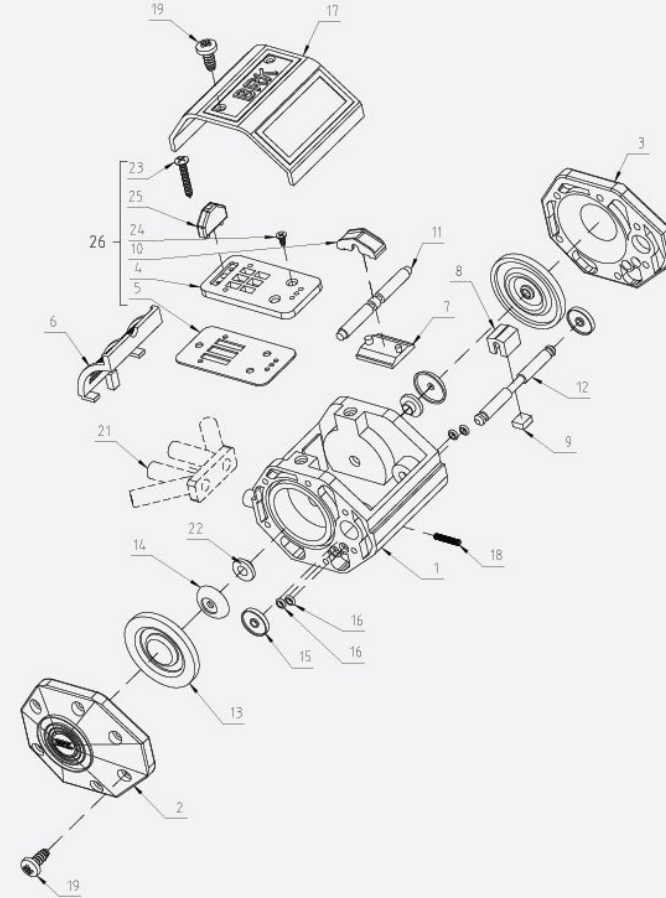

bereket

PNOMATİK PULSATÖRLER

- Çok Uzun Ömürlü
- Slikon Membranlı
- 50/50 - 60/40 - 65/35 - 70/30
- Nabız Oranı Seçenekleri
- 50-150 Hız Ayarı Seçeneği

151312801 Pülsatör 60/40 2 Çıkışlı

151312802 Pülsatör 60/40 4 Çıkışlı

No	Referans
1	151312819
2	150312016
3	150312017
4	151312826
5	150312024
6	150312015
7	150312012
7	150312028
8	150312007
9	150312019
10	150312006
11	151312806
12	151312807

No	Referans
13	150312013
14	150312008
15	150312020
16	150312021
17	151312805
18	150312011
19	150312018
21	150312014
22	150312022
23	150312038
24	150312025
25	151312828
26	151312827