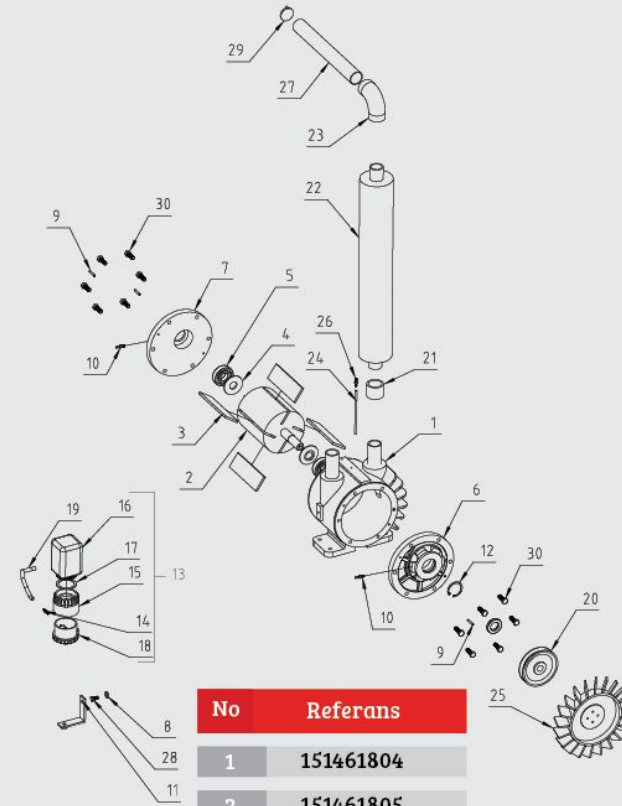

bereket

BRK 1500

Referans

152461003

VAKUM ÜNİTESİ	BRK 1200	BRK 1500
Kapasite l/dk	1200	1500
Pompa Kasnağı mm	17 x 150	17 x 150
Pompa Devri d/d	1071	1348
Elk. Motor Kasnağı mm	17 x 112	17 x 140
Elk. Motor Devri d/d	1435	1445
Elk. Motor	3 kw 380 V	4 kw 380 V

Vakum Tankı : 55 l sıcak daldırma galvaniz kaplamalı
Giriş : 63 mm Çıkış : 76 mm

brk

No	Referans
1	151461804
2	151461805
3	150461160
4	151461023
5	150461040
6	151461825
7	151461824
8	150350039
9	150461067
10	151461008
11	151461817
12	150361015
13	150361018
14	150361062
15	150361033
16	150361017

YUVAC 1500

Referans

151461802

Egzoz dahildir.
Giriş: 2"
Çıkış: 2"

No Referans

17	150361036
18	150361034
19	150361030
20	150461053
21	150461075
22	151461803
23	150461130
24	150618003
25	150461115
26	150461132
27	151461026
28	150361021
29	151461025
30	150461037
31	150461029