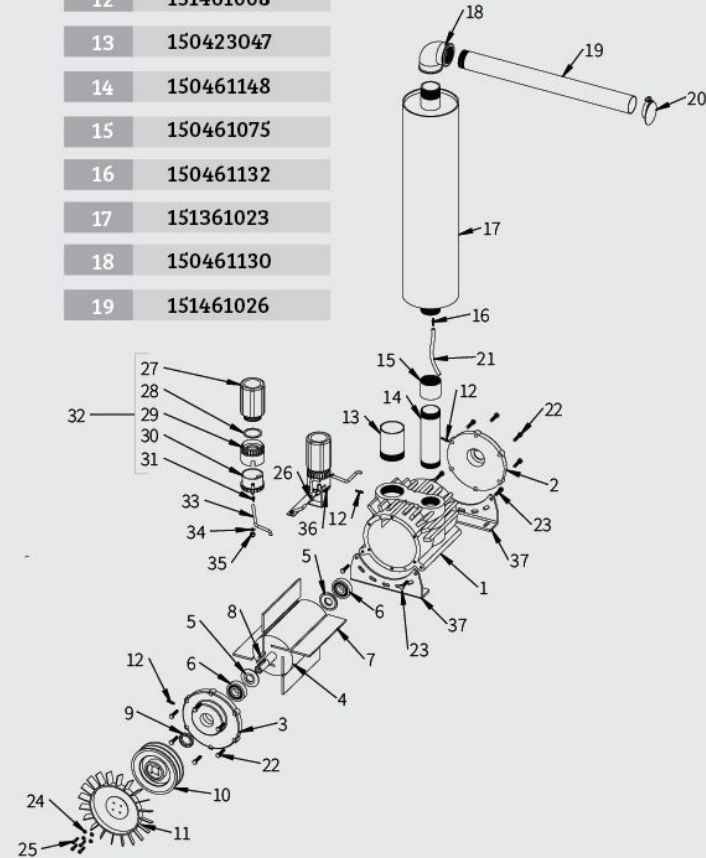

bereket

BRK 2000

Referans

152461022

VAKUM ÜNİTESİ	BRK 1600	BRK 2000
Kapasite l/dk	1600	2000
Pompa Kasnağı mm	17 x 150-2	17 x 150-2
Pompa Devri d/d	950	1262
Elk. Motor Kasnağı mm	17 x 100-2	17 x 132-2
Elk. Motor Devri d/d	1445	1435
Elk. Motor	4 kw 380 V	5,5 kw 380 V

brk

No	Referans
1	151461831
2	151461829
3	151461830
4	151461828
5	151461023
6	150461040
7	150461215
8	150461127
9	150461029
10	150461155
11	150461115
12	151461008
13	150423047
14	150461148
15	150461075
16	150461132
17	151361023
18	150461130
19	151461026

21 150618003

22 150423004

23 150461154

24 150361023

25 150311015

26 150461186

27 150361017

28 150361036

29 150361033

30 150361034

31 150361062

32 150361018

33 150361030

34 150419017

35 150461010

36 151461818