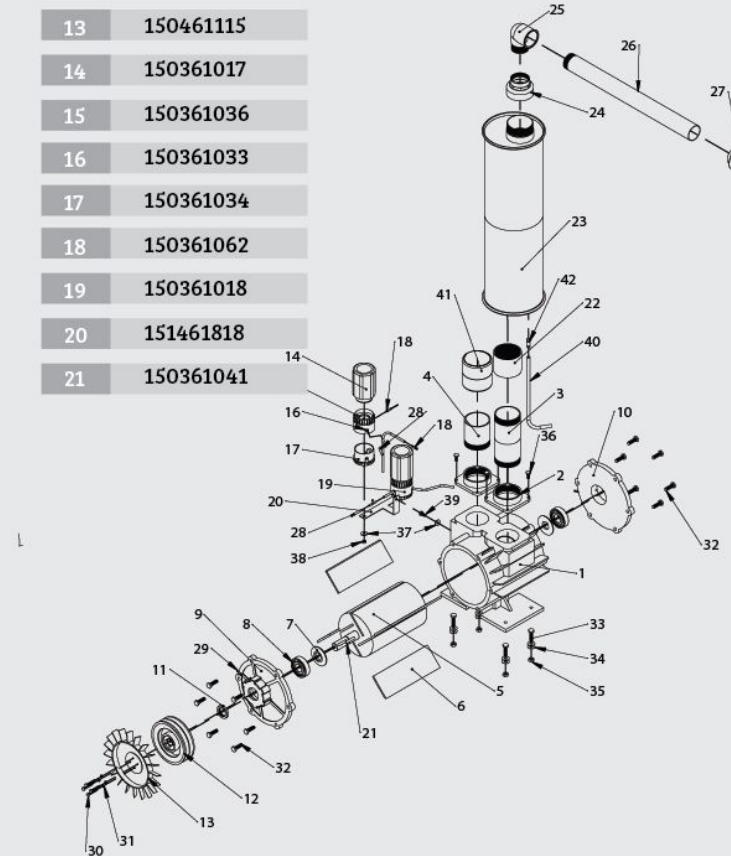

brk

No Referans

1	151461810
2	151461813
3	150423048
4	150423048
5	151461809
6	150461028
7	151461033
8	150461167
9	151461812
10	151461811
11	150461198
12	150461178
13	150461115
14	150361017
15	150361036
16	150361033
17	150361034
18	150361062
19	150361018
20	151461818
21	150361041

YUVAC 3000

Referans

151461815

Egzoz dahildir.

Giriş: 3"

Çıkış: 3"

No Referans

22	150461188
23	151461819
24	150461189
25	150461074
26	151461026
27	151461025
28	150361030
29	151461008
30	150311015
31	150361023
32	150423004
33	150611020
34	150611012
35	150611013
36	150350036
37	150419017
38	150461010
39	150361021
40	150618003
41	150461085
42	150461132