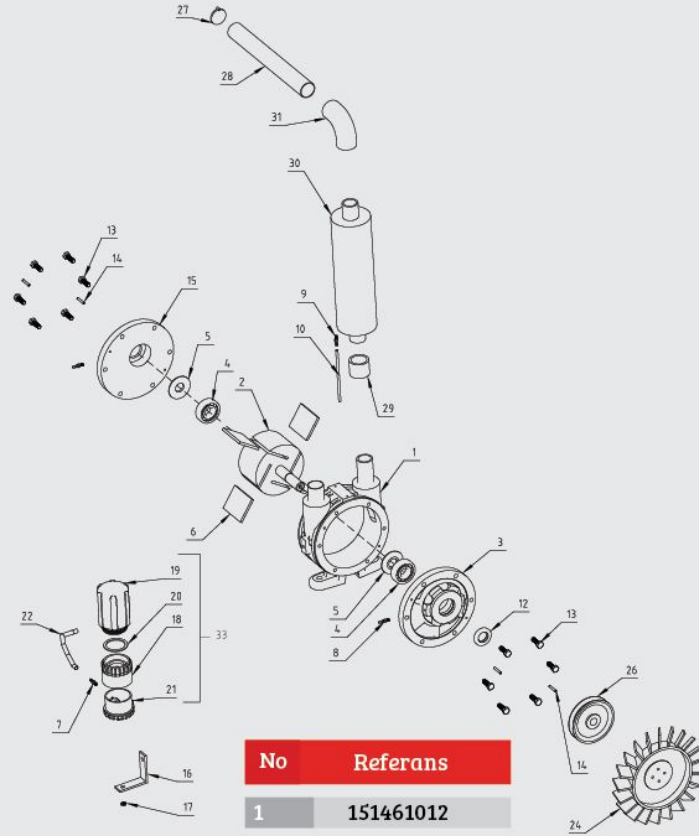

bereket

BRK 750

VAKUM ÜNİTESİ	BRK 600	BRK 750
Referanslar	152461007	152461001
Kapasite l/dk	600	750
Pompa Kasnağı mm	17 x 150	17 x 150
Pompa Devri d/d	1166	1435
Elk. Motor Kasnağı mm	17 x 125	17 x 150
Elk. Motor Devri d/d	1400	1435
Elk. Motor	2,2 kw 220 V	2,2 kw 380 V

Vakum Tankı : 45 l sıcak daldırma galvaniz kaplamalı  
Giriş : 40 mm Çıkış : 50 mm

brk

No	Referans
1	151461012
2	151461015
3	151461014
4	150461040
5	151461023
6	150461034
7	150361062
8-9	151461008
10-22	150361030
12	150461029
13	150461037
14	150461067
15	151461013
16	151461817

YUVAC 750

Referans

1514618101

Egzoz dahildir.

Giriş: 1 1/4"

Çıkış: 1 1/4"

No	Referans
17	150350040
18	150361033
19	150361017
20	150361036
21	150361034
24	150461115
26	150461053
27	151461016
28	151461024
29	150461044
30	151461007
31	150461129
33	150361018