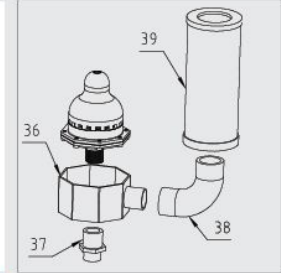

SERVO REGÜLATÖRLER

YUVAC 3500

Referans

151422801

AĞIR KOŞULLARA UYGUN ÖZEL FİLTRE SEÇENEĞİ

- Yüksek Hassasiyet,
- Hızlı Tepki Verme
- Sağlam ve Dayanıklı