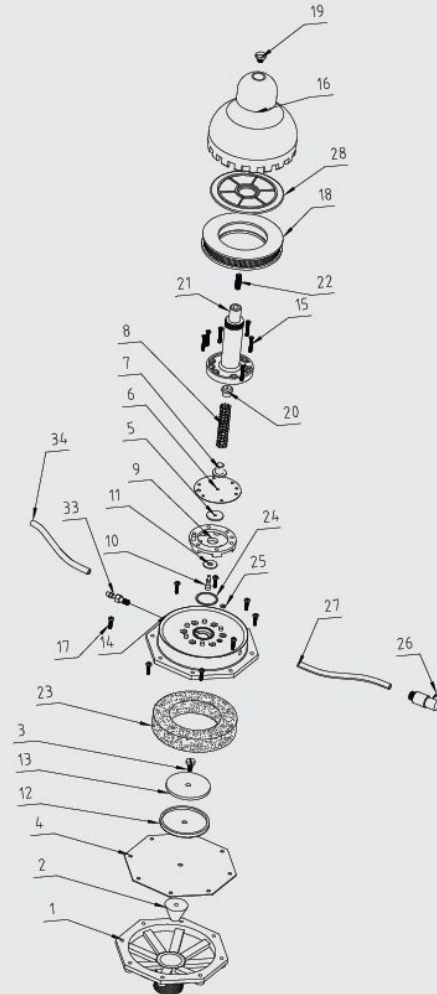

Kapasite l

60

150

Çap mm

280

450

Boy mm

1000

1400

Sıcak daldırma galvaniz kaplı

- Yatay vakum kazanında iki adet 90 mm,iki adet 75 mm, bir adet Regülatör bağlantısı için 1" giriş mevcuttur.
- Dikey vakum kazanında üç adet 90 mm giriş mevcuttur.

Referans

No	Referans
1	150422025
2	151422002
3	150422007
4	150422003
5	150422005
6	150422002
7	150422009
8	150422001
9	150422015
10	150422008
11	150422016
12	150422023
13	150422022
14	151422001
15	150422014
16	150422010
17	150422019

No	Referans
18	150422011
19	150422038
20	150422004
21	150422013
22	150422012
23	150422021
24	150422017
25	150422018
26	150422026
27	150422028
28	150422027
29	150422034
30	150422036
32	150450173
33	150454004