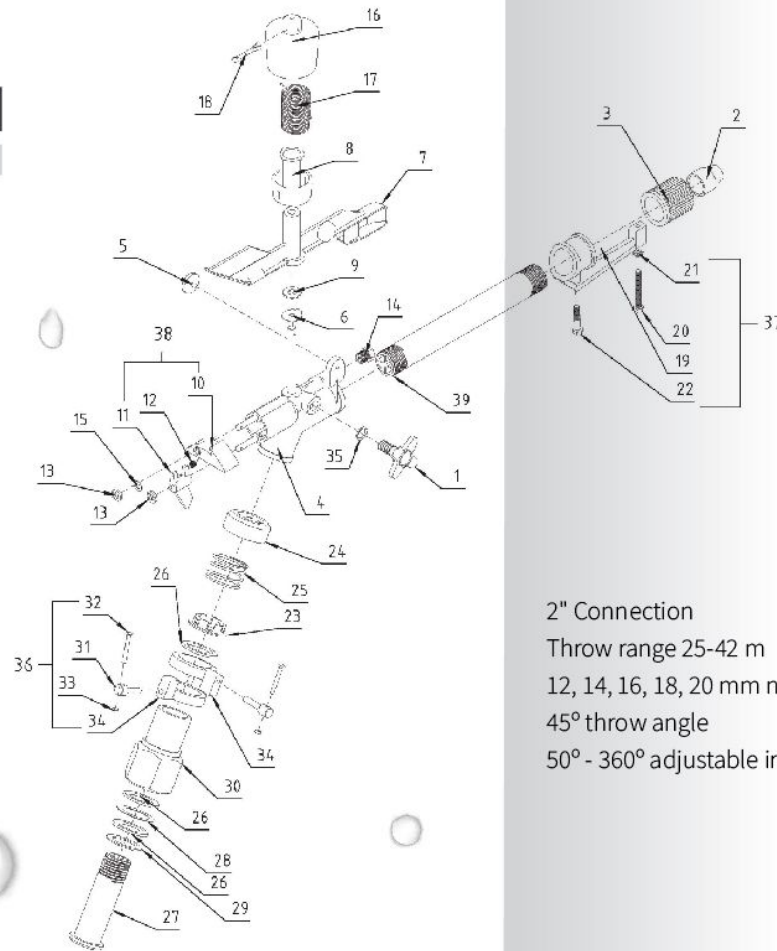

bereket

B1

Sprinklers

Reference
152911003

Reference
152911001

2" Connection
 Throw range 25-42 m
 12, 14, 16, 18, 20 mm nozzles
 45° throw angle
 50° - 360° adjustable irrigation angle

No	Reference
----	-----------

15	150950021
16	150911023
17	150911021
18	150911035
19	150911014
20	150911015
21	150350040
22	150350034
23	150911033
24	150911032
25	150911034
26	150911029
27	150911027
28	150911013
29	150911024
30	150911026
31	151911805
32	150350038
33	150617004
34	150911006
35	150911031
36	151911802
37	151911803
38	150911010
39	150911016

No	Reference
----	-----------

1	150911030
2/a	150911002
2/b	150911003
2/c	150911004
2/d	150911005
3	150911025
4	150911012
5	150911028
6	150911020
7	150911018
8	150911022
9	150911019
10	150911009
11	150911011
12	150911008
13	150950020
14	150911017