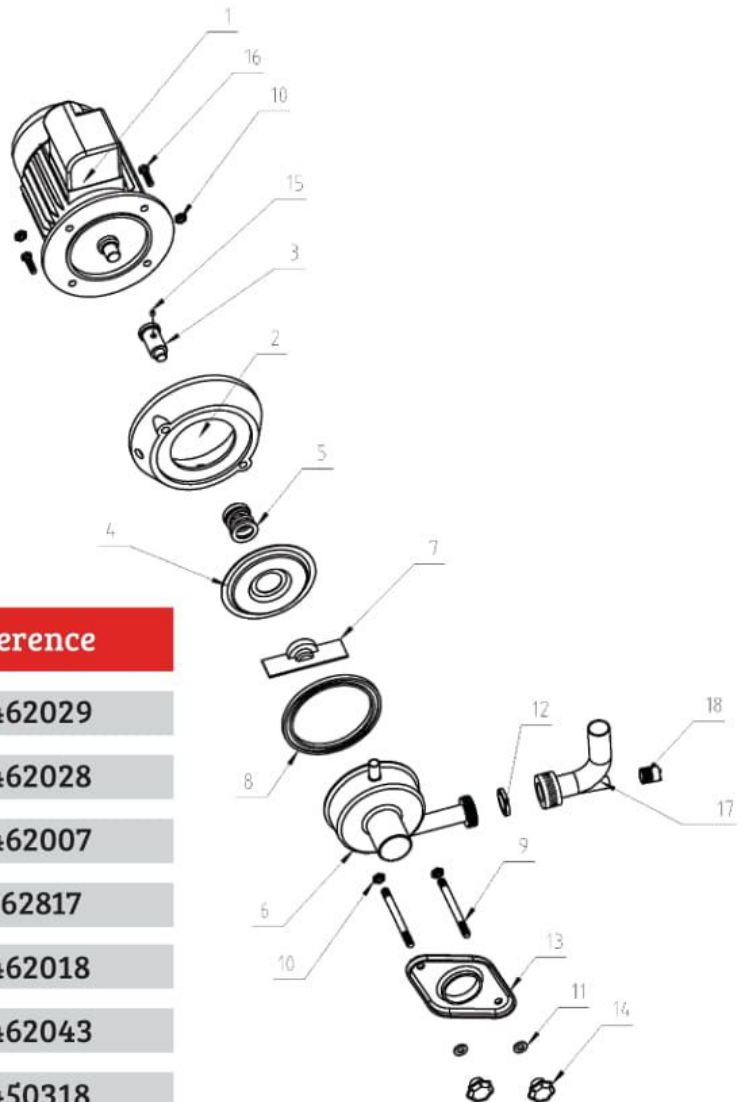

MILK PUMP

Reference	Description
152462001	Milk pump 0,75KW 220V-50Hz
152462002	Milk pump 0,75KW 380V-50Hz

Capacity	9000 l/hour
Seal	Mechanical gasket
Fan	Stainless steel
Body	Stainless steel
Check-valve	EPDM
Inlet	Ø 51 mm
Outlet	Ø 32 mm

Motor options

0,75 kw 220V 50Hz
 0,75 kw 380V 50Hz
 1,1 kw 380V 50Hz

No	Reference
1	150462001
1	150462044
2	151462821
3	151462809
4	151462814
5	150462014
6	151462826
7	151462801
8	150462011
9	151462820

No	Reference
10	150462029
11	150462028
12	150462007
13	151462817
14	150462018
15	150462043
16	150450318
17	151462816
18	150462016