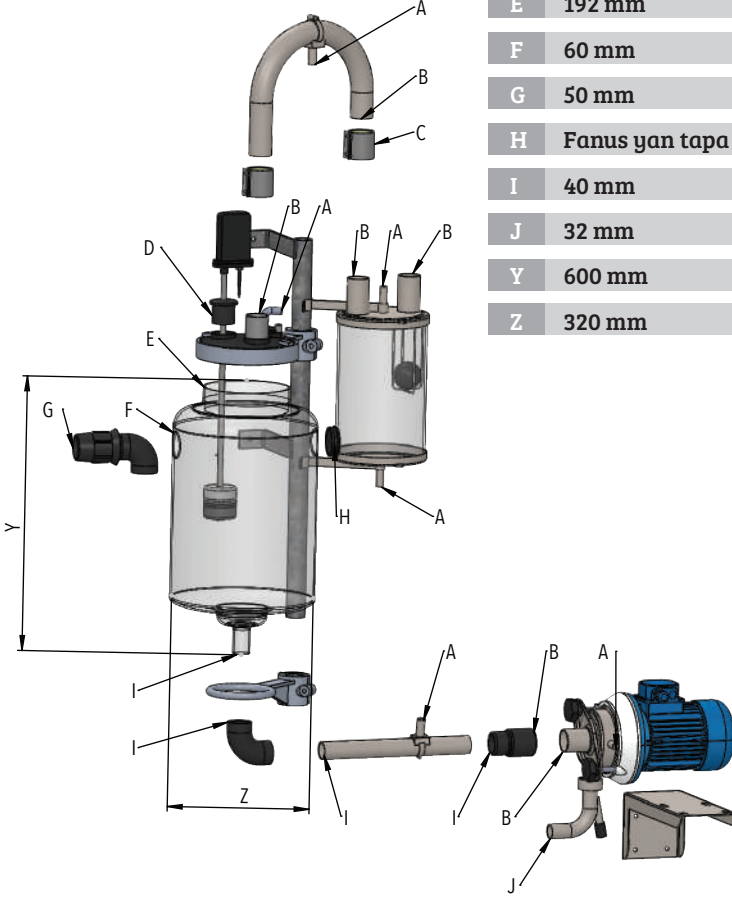

BRK 32

SÜT ÖN TOPLAMA GRUBU

A 16 mm

B 51 mm

C Kelepçe boru ekleme 50 mm

D Fanus üst tapa 11 mm delikli

E 192 mm

F 60 mm

G 50 mm

H Fanus yan tapa 60 mm

I 40 mm

J 32 mm

Y 600 mm

Z 320 mm

Taşıyıcı Boru

Küçük fanus tutucular

Büyük fanus tutucular

Küçük fanus

Büyük fanus üst kapak

Süt pompası ayağı

Süt pompa kapasitesi

Sıcak daldırma galvaniz

Paslanmaz çelik

Alüminyum

9 lt. Paslanmaz çelik kapaklı , şeffaf pleksi gövdeli

EPDM Kauçuk

Paslanmaz çelik, duvar tipi

9000 lt/saat

Elektrik motor seçenekleri

0,75 kw 220V 50Hz

0,75 kw 380V 50Hz

1,1 kw 380V 50Hz