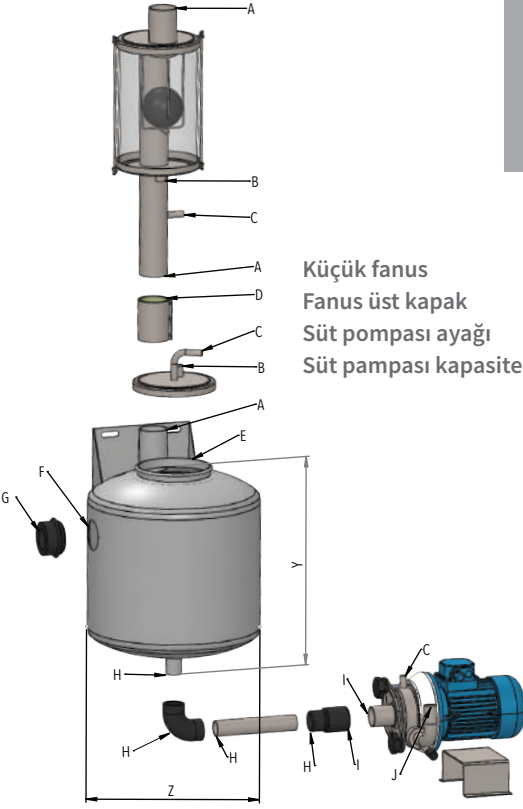

# BRK 60-80-100

## SÜT ÖN TOPLAMA GRUBU

Küçük fanus

Fanus üst kapak

Süt pompası ayağı

Süt pompası kapasitesi

9 lt, Paslanmaz çelik kapaklı, şeffaf pleksi gövdeli

Paslanmaz çelik

Paslanmaz çelik, yer tipi