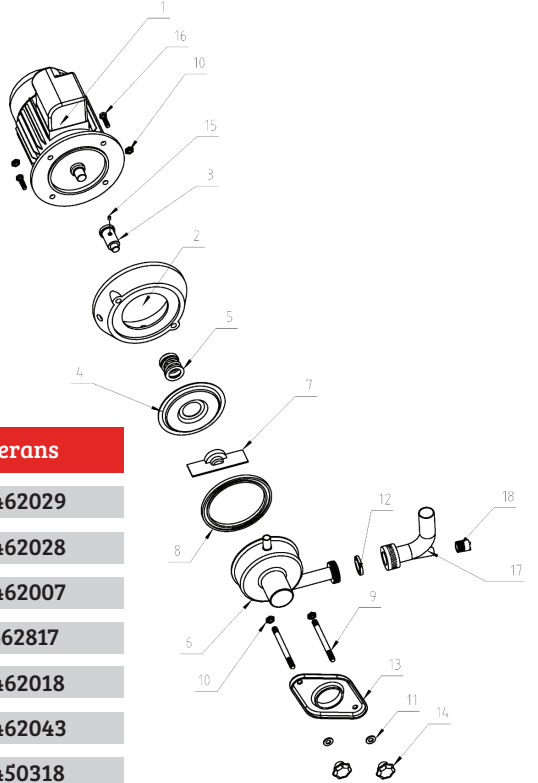

Elektrik motoru seçenekleri

0,75 kw 220V 50Hz

0,75 kw 380V 50Hz

1,1 kw 380V 50Hz

No	Referans
1	150462001
1	150462044
2	151462821
3	151462809
4	151462814
5	150462014
6	151462826
7	151462801
8	150462011
9	151462820

No	Referans
10	150462029
11	150462028
12	150462007
13	151462817
14	150462018
15	150462043
16	150450318
17	151462816
18	150462016